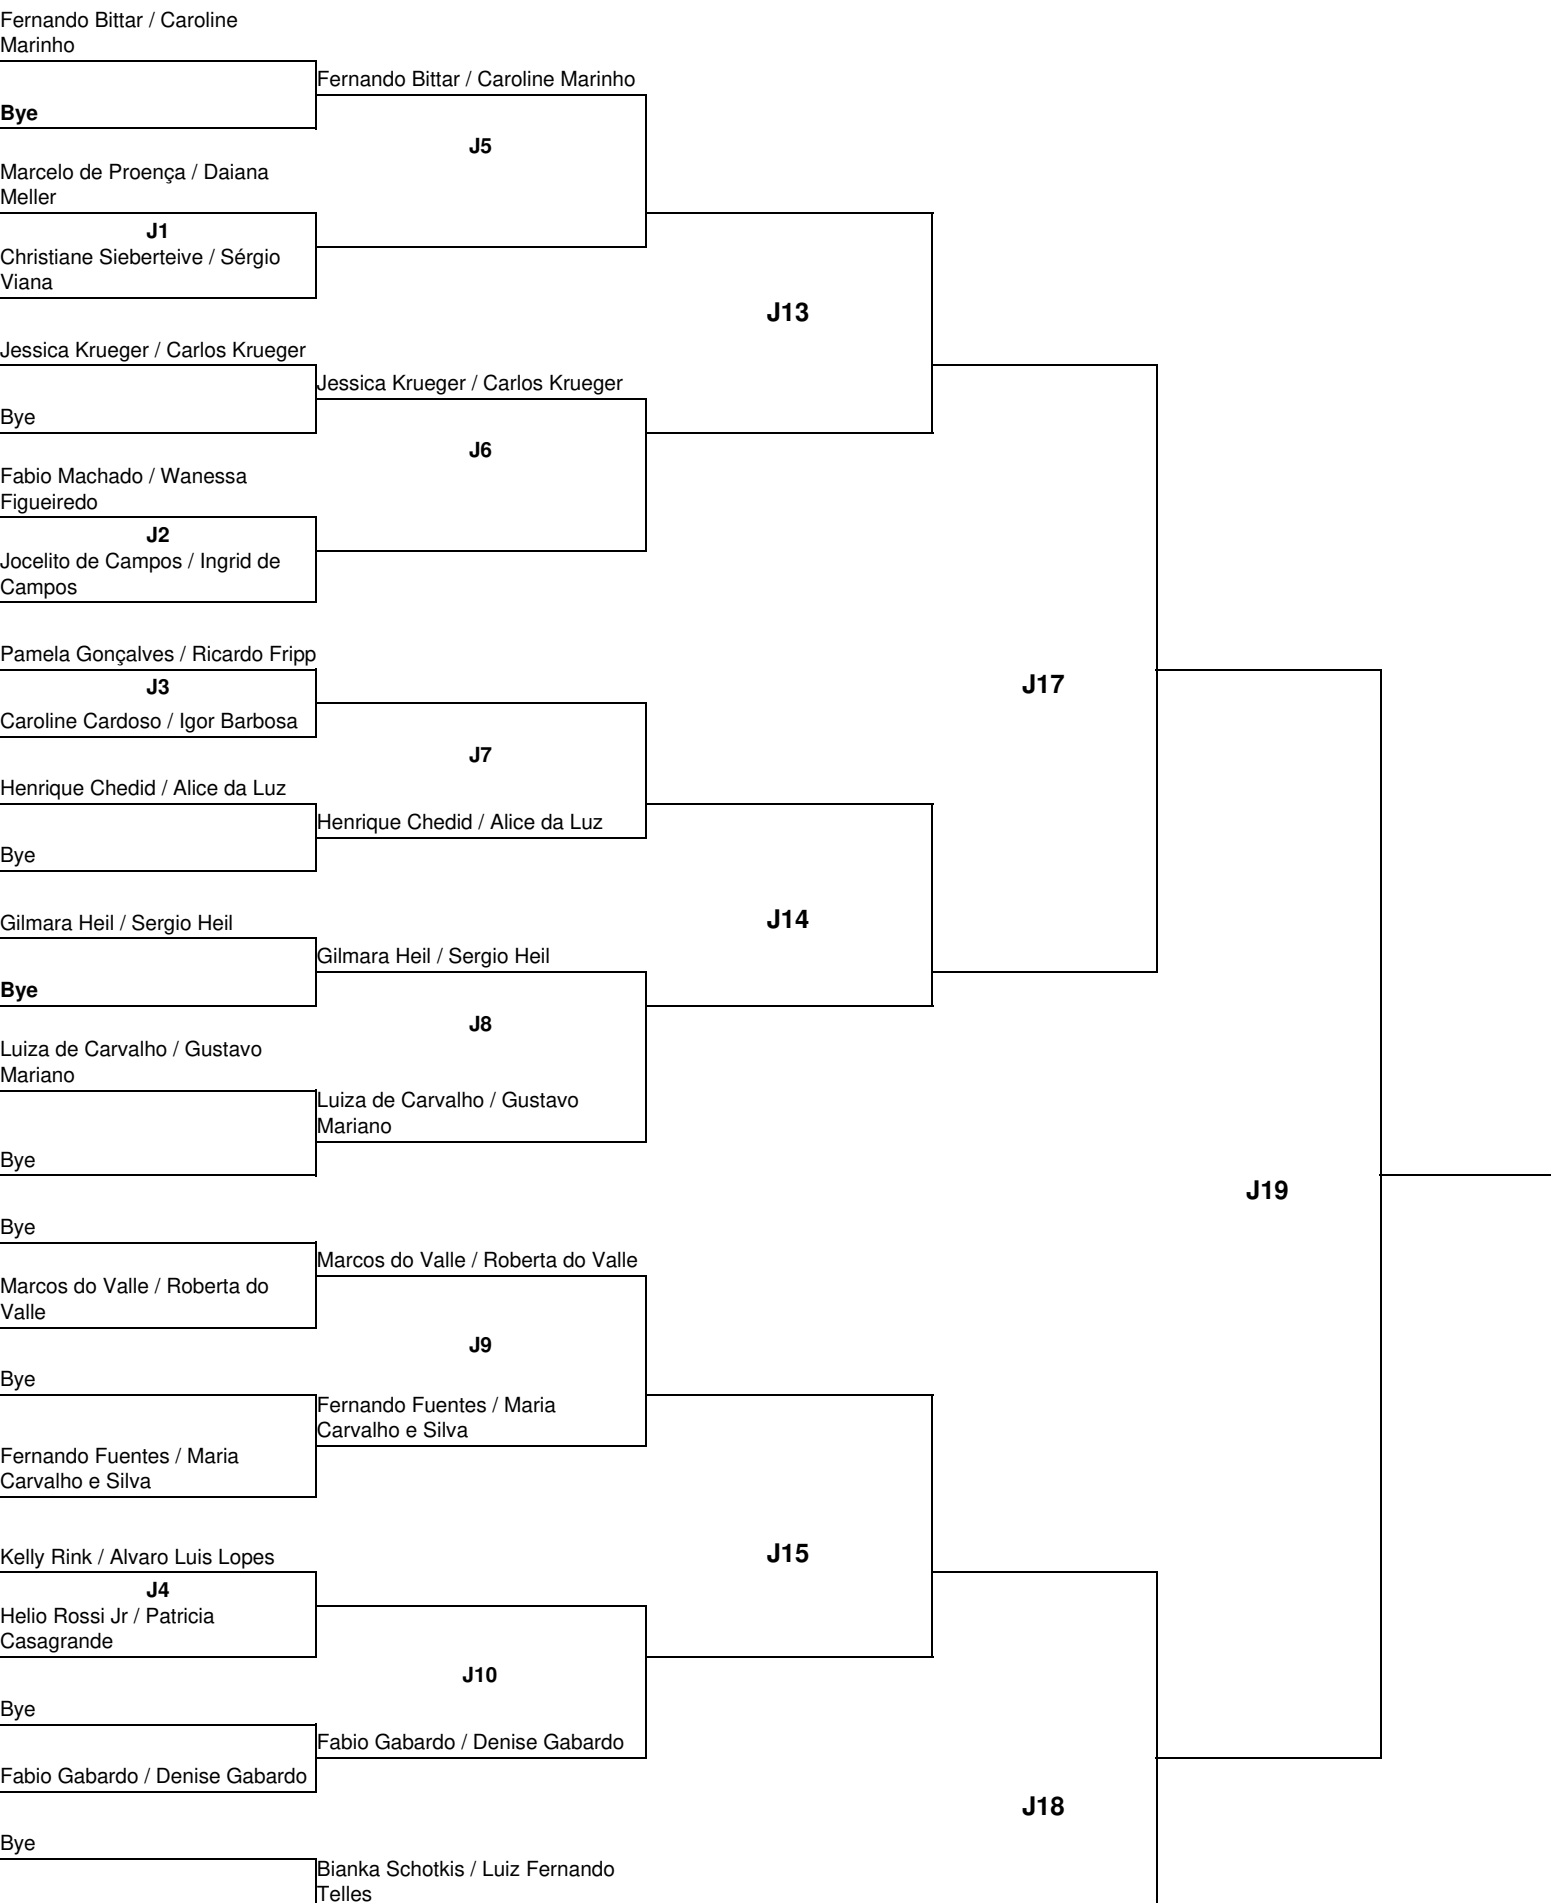

GUGA OPEN DE BEACH TENNIS - 1ª ETAPA

MISTA D

DOMINGO 01/05	DOMINGO 01/05	DOMINGO 01/05	DOMINGO 01/05	DOMINGO 01/05
16ª	OITAVAS	QUARTAS	SEMI	FINAL