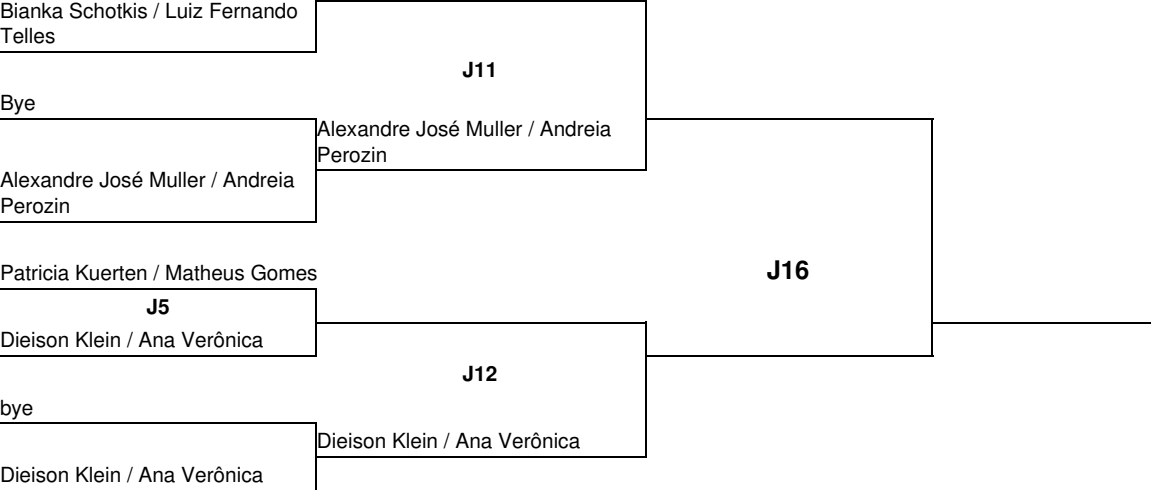

Equipe de Arbitragem:
Elisa Rebelo Beach
Tennis